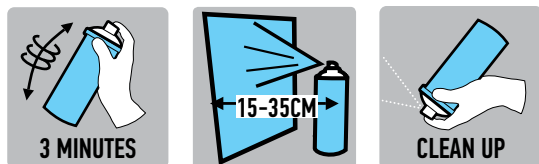

GRAD DE LUCIU (DIN 67530 60 °):

mat 0-25 unități de luciu